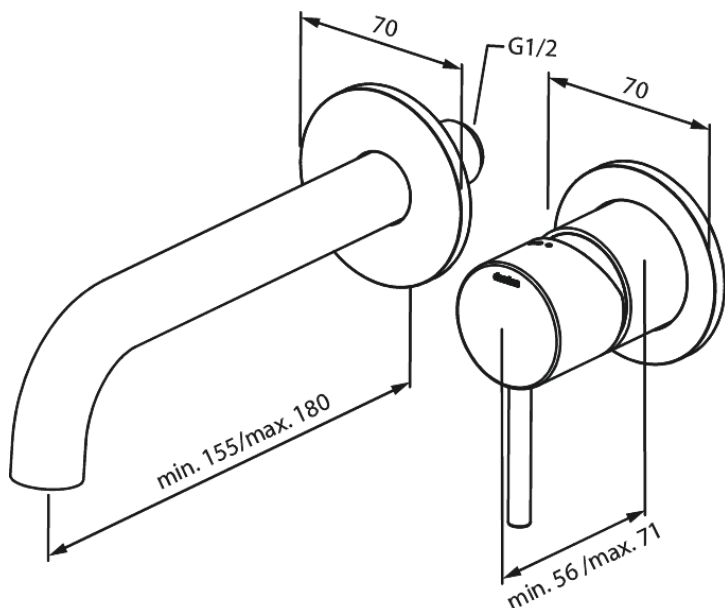

Omadused

Hals Interiors
Kivikülv 8, EE-12919 Tallinn

Tel.: 71 51 400 hals@hals.ee

Rohkem informatsiooni <https://damixa.ee>

damixa