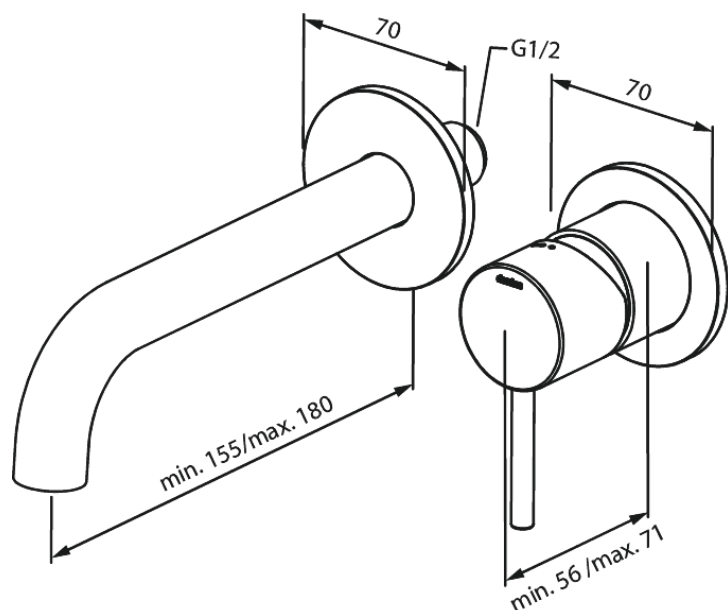

Omadused

Hals Interiors
Kivikülv 8, EE-12919 Tallinn

Tel.: 71 51 400 hals@hals.ee

Rohkem informatsiooni <https://damixa.ee>

damixa