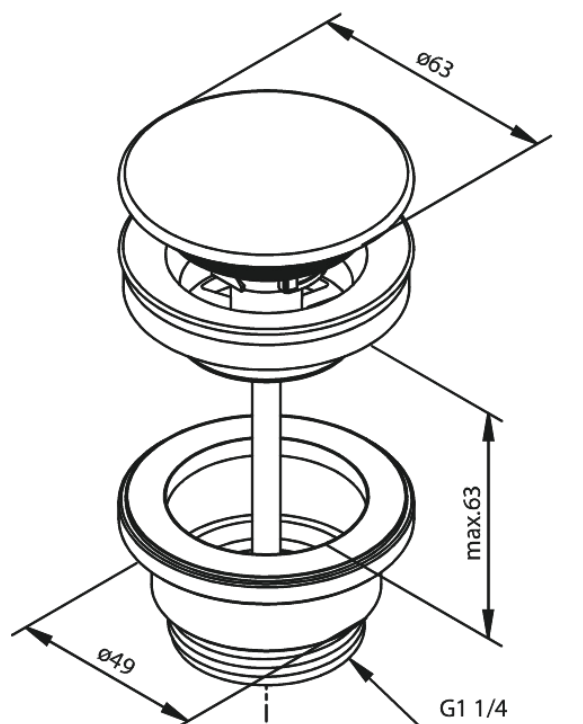

Suletav Äravool, Alati avatud äravool

Art. nr 238608700
Viimistlus Harjatud vask
Seeria

EAN 5708516838937

Standardomadused:

Ø63
Max. 63mm

Hals Interiors
Kivikülv 8, EE-12919 Tallinn

Tel.: 71 51 400 hals@hals.ee