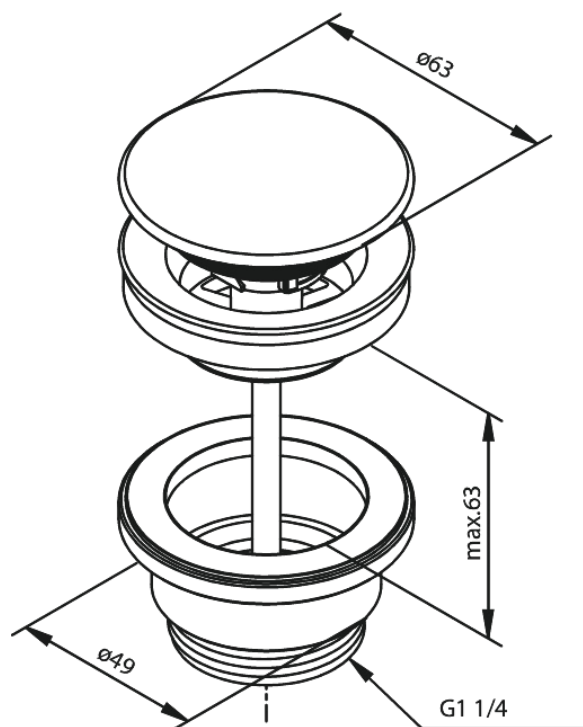

Suletav Äravool, Alati avatud äravool

Art. nr 238607900
Viimistlus Harjatud messing
Seeria

EAN 5708516838920

Standardomadused:

Ø63
Max. 63mm

Hals Interiors
Kivikülv 8, EE-12919 Tallinn

Tel.: 71 51 400 hals@hals.ee