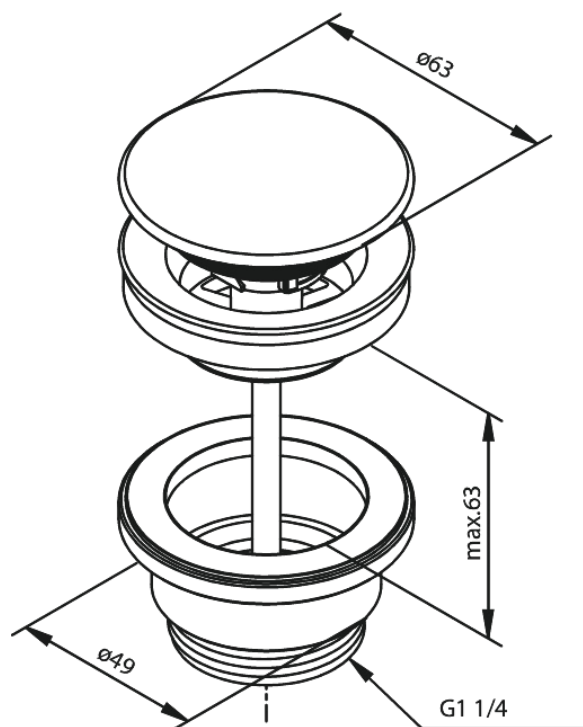

# Suletav Äravool, Alati avatud äravool

Art. nr 238604600  
Viimistlus Harjatud teras  
Seeria

EAN 5708516838883

## Standardomadused:

Ø63  
Max. 63mm

Hals Interiors  
Kivikülv 8, EE-12919 Tallinn

Tel.: 71 51 400 hals@hals.ee

Rohkem informatsiooni <https://damixa.ee>

**damixa**