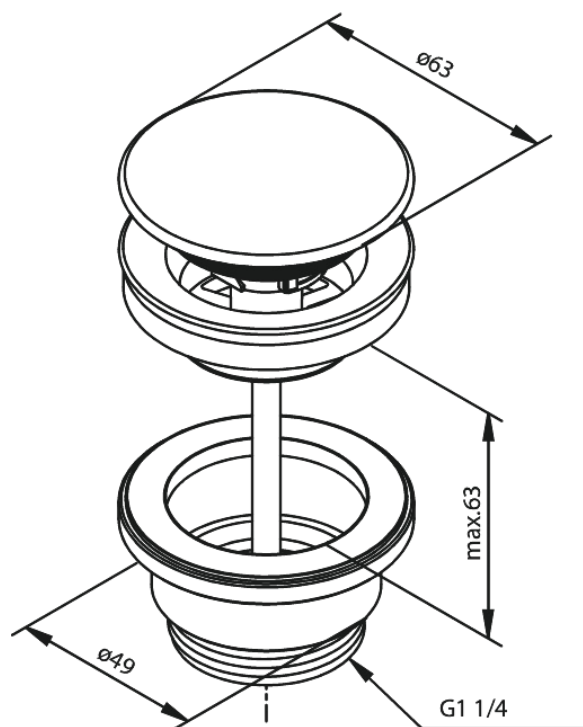

Suletav Äravool, Alati avatud äravool

Art. nr 238607700
Viimistlus Poleeritud messing
Seeria

EAN 5708516838913

Standardomadused:

Ø63
Max. 63mm

Hals Interiors
Kivikülv 8, EE-12919 Tallinn

Tel.: 71 51 400 hals@hals.ee