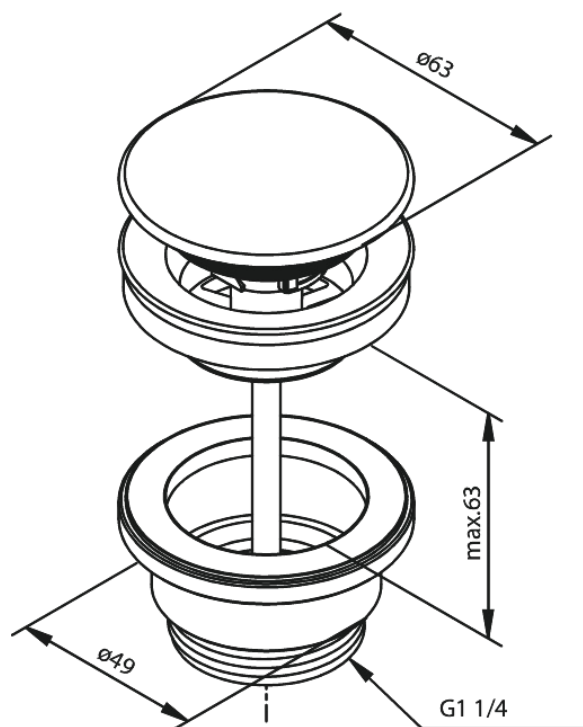

Suletav Äravool, Alati avatud äravool

Tootekood 238607700
Viimistlus Poleeritud messing
Seeria

EAN Nr.: 5708516838913

Standardomadused:

Ø63
Max. 63mm

Hals Interiors
Kivikülv 8, EE-12919 Tallinn

Tel.: 71 51 400 hals@hals.ee