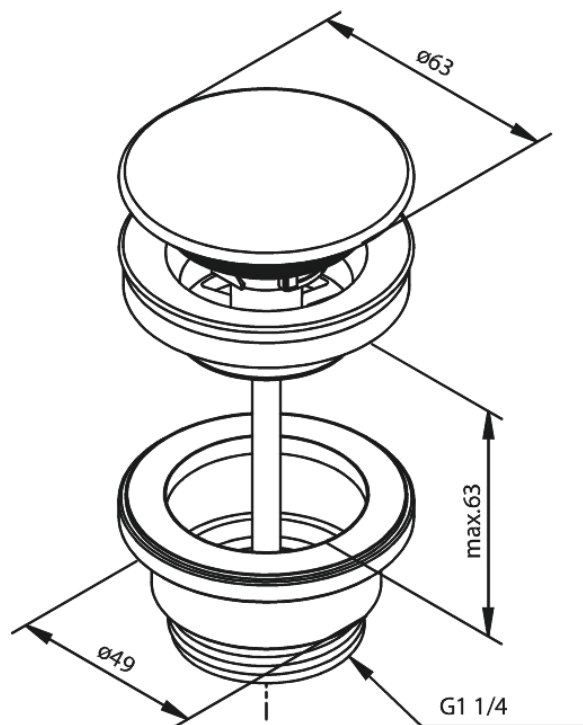

Suletav Äravool, Alati avatud äravool

Art. nr 238607700
Viimistlus Poleeritud messing
Seeria

EAN 5708516838913

Standardomadused:

Ø63
Max. 63mm

Hals Interiors
Kivikülv 8, EE-12919 Tallinn

Tel.: 71 51 400 hals@hals.ee