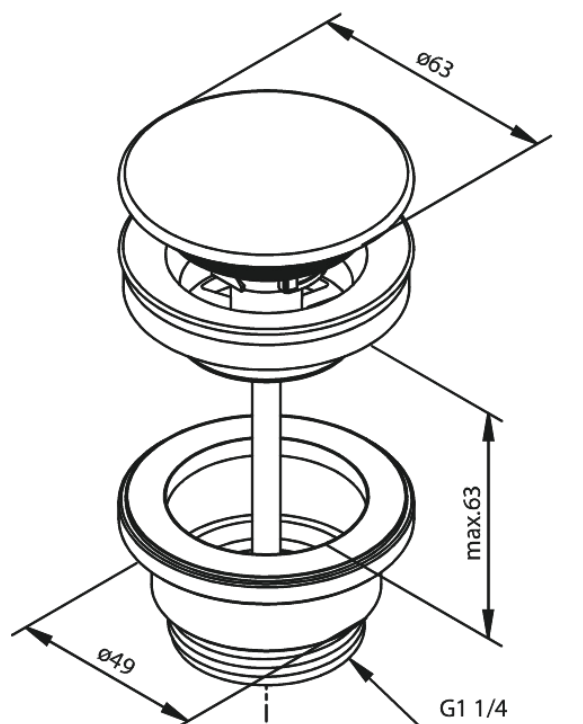

Suletav Äravool, Alati avatud äravool

Art. nr 238602100
Viimistlus Matt valge
Seeria

EAN 5708516838876

Standardomadused:

Ø63
Max. 63mm

Hals Interiors
Kivikülv 8, EE-12919 Tallinn

Tel.: 71 51 400 hals@hals.ee