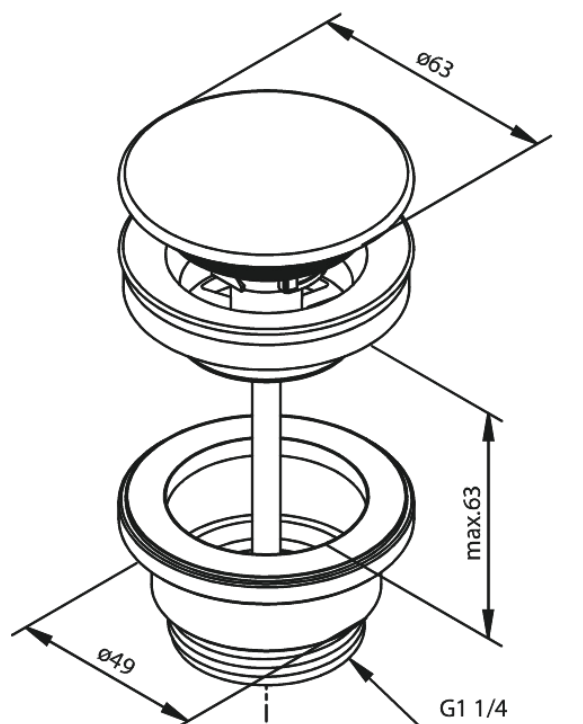

Suletav Äravool, Alati avatud äravool

Art. nr 238606100
Viimistlus Matt must
Seeria

EAN 5708516838906

Standardomadused:

Ø63
Max. 63mm

Hals Interiors
Kivikülv 8, EE-12919 Tallinn

Tel.: 71 51 400 hals@hals.ee