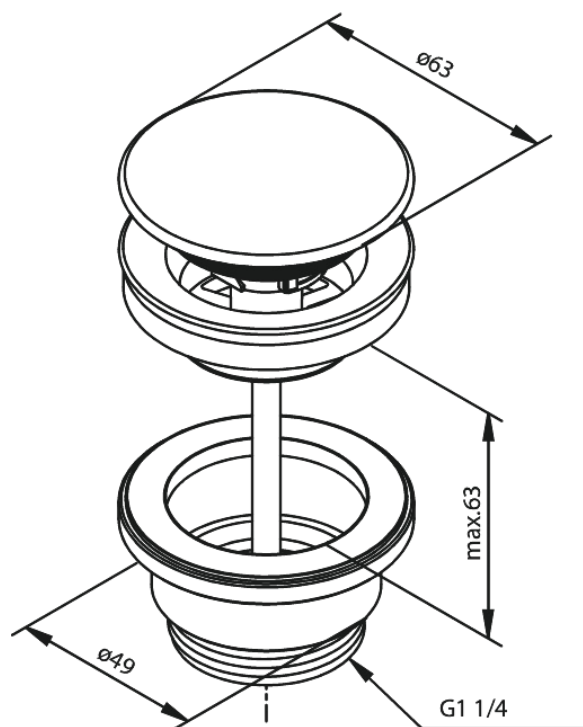

Suletav Äravool, Alati avatud äravool

Art. nr 238600000
Viimistlus Kroom
Seeria

EAN 5708516838869

Standardomadused:

Ø63
Max. 63mm

Hals Interiors
Kivikülv 8, EE-12919 Tallinn

Tel.: 71 51 400 hals@hals.ee

Rohkem informatsiooni <https://damixa.ee>