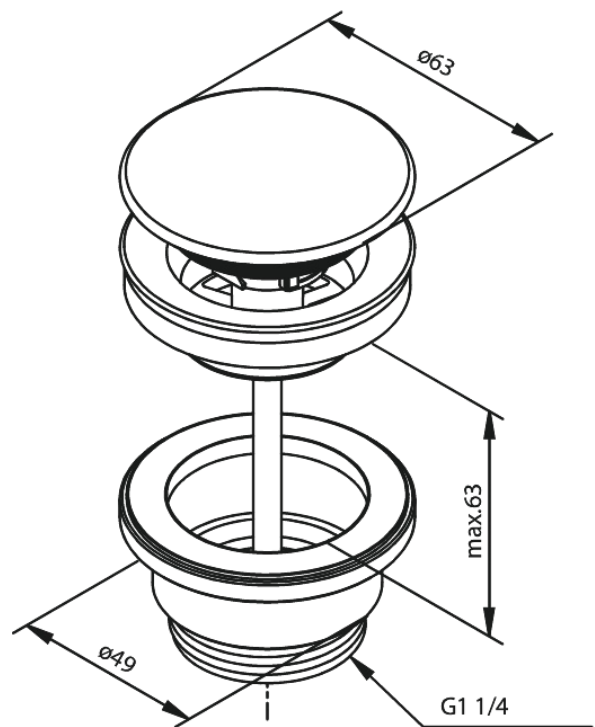

Suletav Äravool

Tootekood 238708700
Viimistlus Harjatud vask
Seeria

EAN 5708516839019

Standardomadused:

Ø63
Max. 63mm

Hals Interiors
Kivikülv 8, EE-12919 Tallinn

Tel.: 71 51 400 hals@hals.ee

Rohkem informatsiooni <https://damixa.ee>