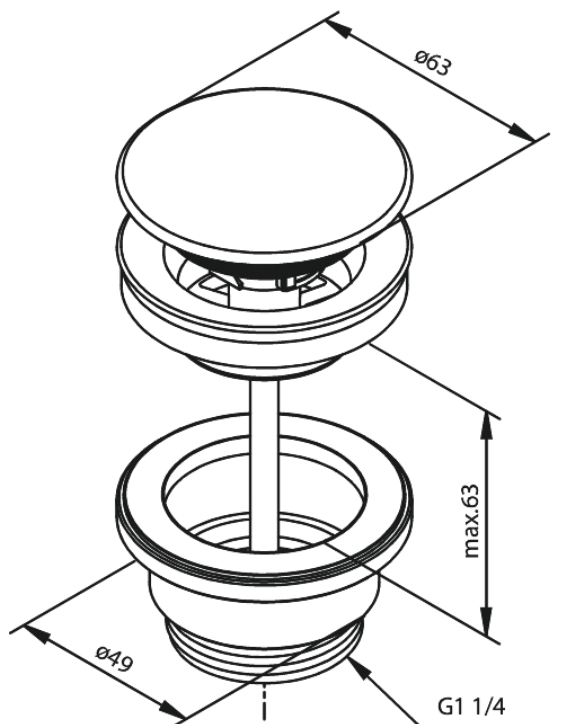

## Standardomadused:

Ø63  
Max. 63mm

Hals Interiors  
Kivikülv 8, EE-12919 Tallinn

Tel.: 71 51 400 hals@hals.ee

Rohkem informatsiooni <https://damixa.ee>

**damixa**