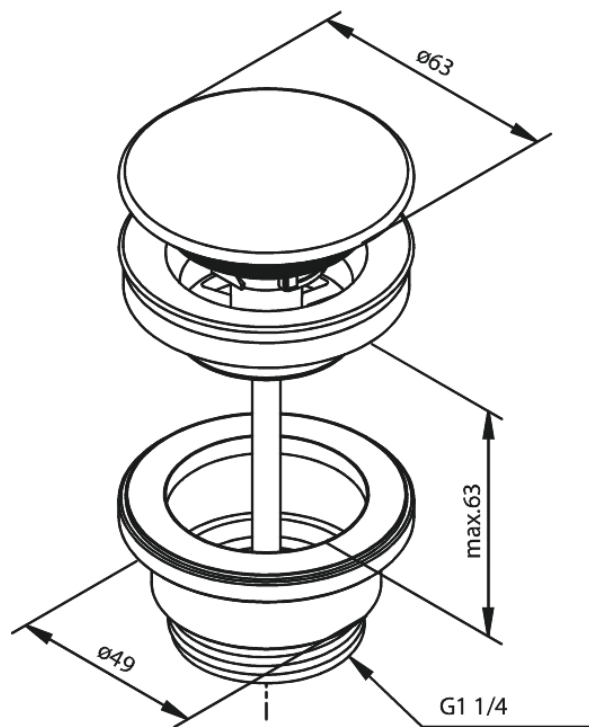

Suletav Äravool

Art. nr 238707900
Viimistlus Harjatud messing
Seeria

EAN 5708516839002

Standardomadused:

Ø63
Max. 63mm

Hals Interiors
Kivikülv 8, EE-12919 Tallinn

Tel.: 71 51 400 hals@hals.ee

Rohkem informatsiooni <https://damixa.ee>