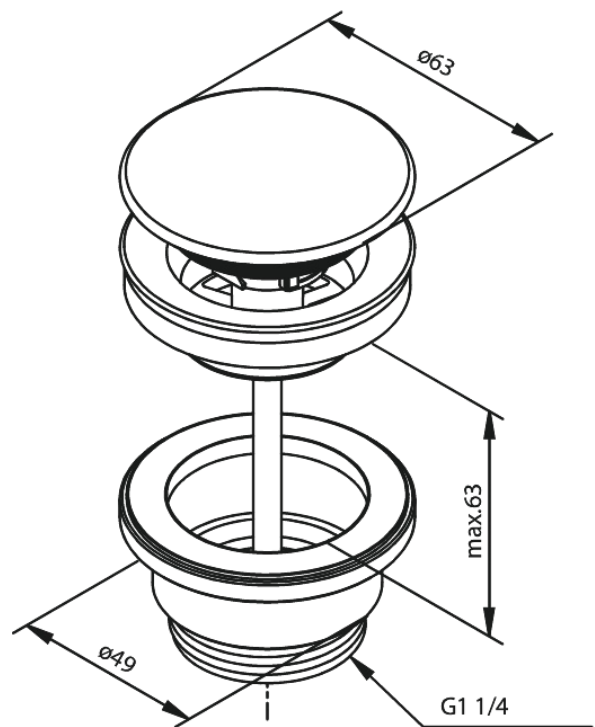

Suletav Äravool

Art. nr 238707700
Viimistlus Poleeritud messing
Seeria

EAN 5708516838999

Standardomadused:

Ø63
Max. 63mm

Hals Interiors
Kivikülv 8, EE-12919 Tallinn

Tel.: 71 51 400 hals@hals.ee

Rohkem informatsiooni <https://damixa.ee>