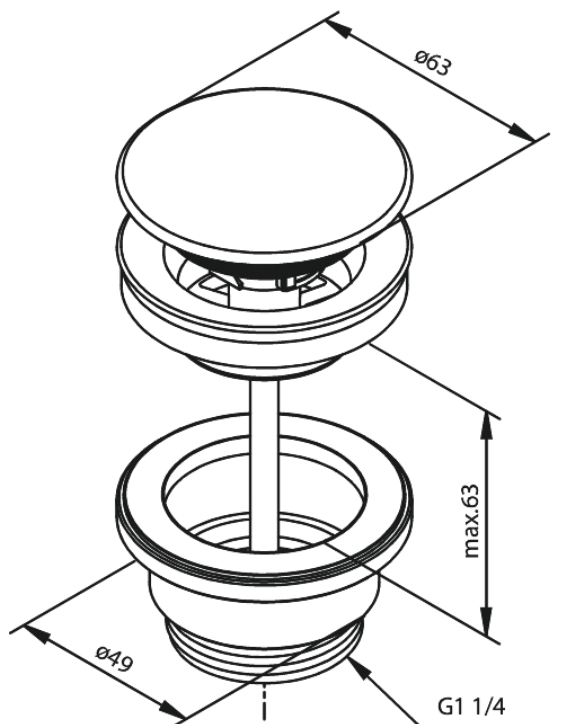

Suletav Äravool

Art. nr 238702100
Viimistlus Matt valge
Seeria

EAN 5708516838951

Standardomadused:

Ø63
Max. 63mm

Hals Interiors
Kivikülv 8, EE-12919 Tallinn

Tel.: 71 51 400 hals@hals.ee

Rohkem informatsiooni <https://damixa.ee>