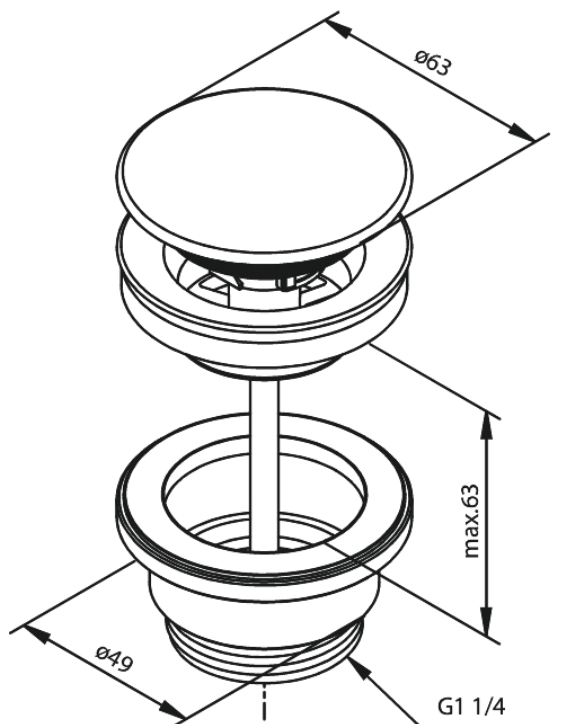

Suletav Äravool

Art. nr 238706100
Viimistlus Matt must
Seeria

EAN 5708516838982

Standardomadused:

Ø63
Max. 63mm

Hals Interiors
Kivikülv 8, EE-12919 Tallinn

Tel.: 71 51 400 hals@hals.ee

Rohkem informatsiooni <https://damixa.ee>