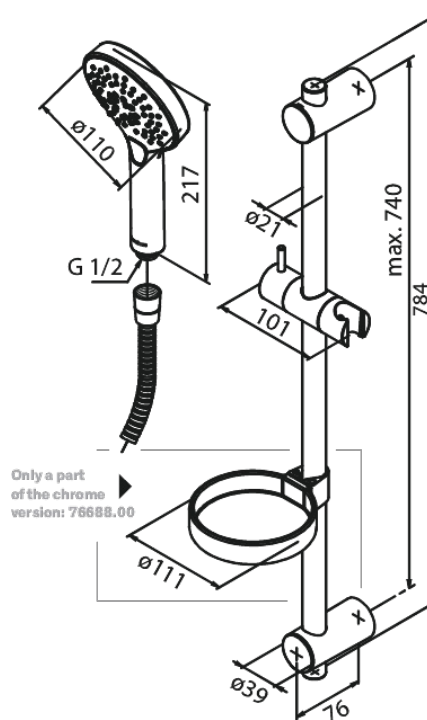

Omadused

Hals Interiors
Kivikülv 8, EE-12919 Tallinn

Tel.: 71 51 400 hals@hals.ee

Rohkem informatsiooni <https://damixa.ee>

damixa