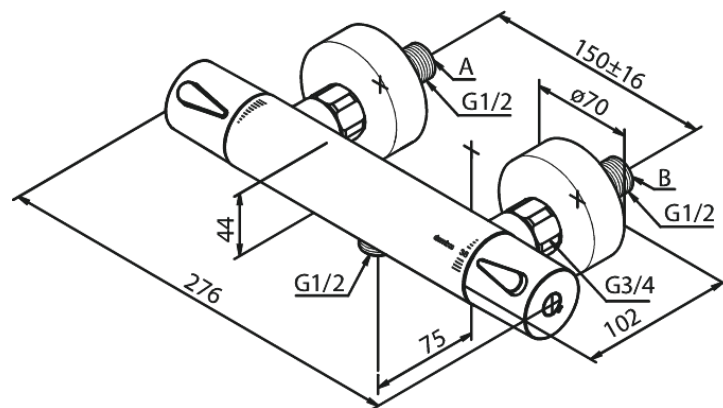

Hals Interiors
Kivikülv 8, EE-12919 Tallinn

Tel.: 71 51 400 hals@hals.ee

Rohkem informatsiooni <https://damixa.ee>

damixa