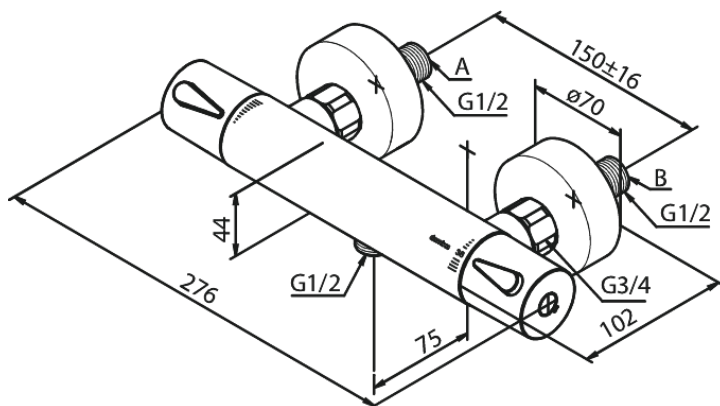

Hals Interiors
Kivikülv 8, EE-12919 Tallinn

Tel.: 71 51 400 hals@hals.ee

Rohkem informatsiooni <https://damixa.ee>

damixa