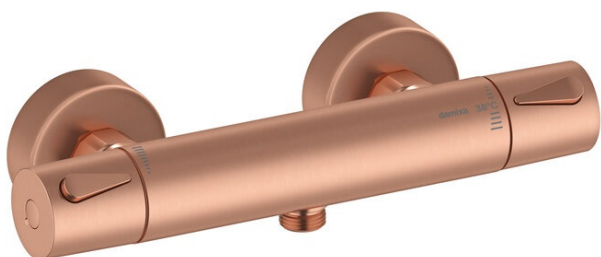

Silhouet

Termostaatsegisti

Art. nr 744008700
Viimistlus Harjatud vask
Seeria Silhouet

EAN 5708516833444

Standardomadused:

Keraamiline tööorgan
Standardne tsentrite vahe 150 mm
Varustatud 3/4" ilukatete ja eksentrikutega.
1/2" ühendus käsiduši voolikule