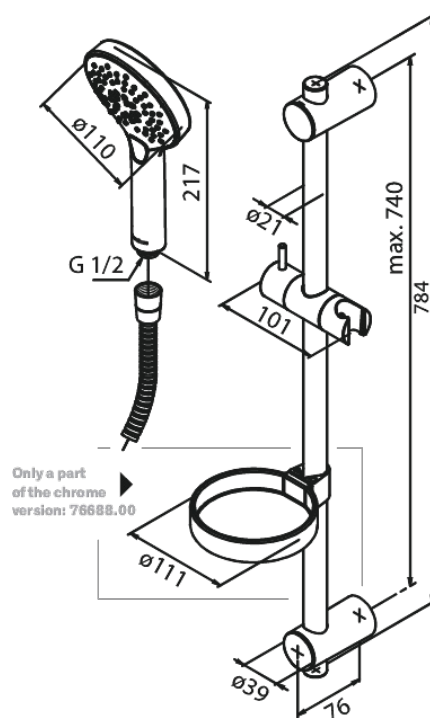

Omadused

Hals Interiors
Kivikülv 8, EE-12919 Tallinn

Tel.: 71 51 400 hals@hals.ee

Rohkem informatsiooni <https://damixa.ee>

damixa