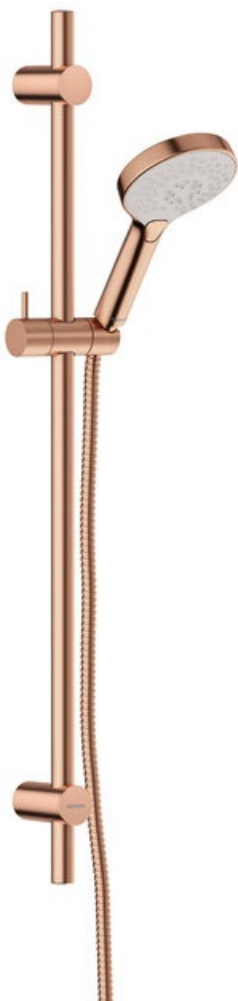

Silhouet

Flex

Art. nr
Viimistlus
Seeria

766888700
Harjatud vask
Silhouet

EAN

5708516833383

Standardomadused:

Veekulu max.9 l/min
3 pihustusviisi
Adjustable wall brackets
1500 mm dušivoolik