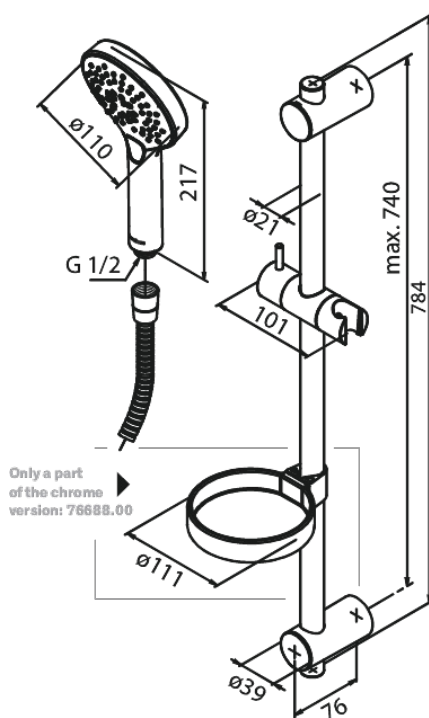

Silhouet Flex

Art. nr
Viimistlus
Seeria

766887900
Harjatud messing
Silhouet

EAN

5708516833376

Standardomadused:

Veekulu max.9 l/min
3 pihustusviisi
Adjustable wall brackets
1500 mm dušivoolik

Omadused