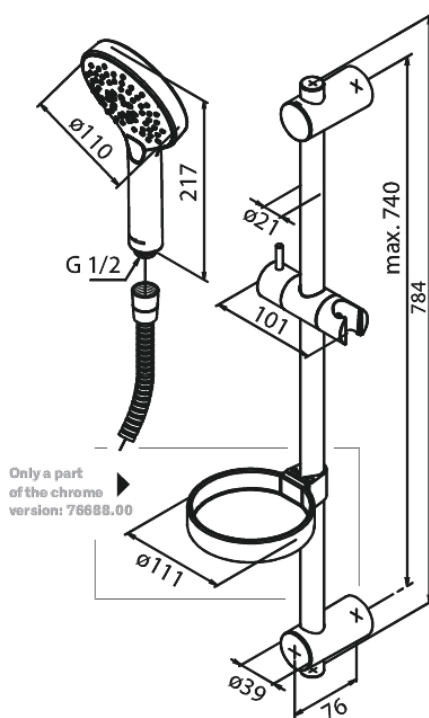

Silhouet Flex

Art. nr 766887700
Viimistlus Poleeritud messing
Seeria Silhouet

EAN 5708516833369

Standardomadused:

Veekulu max.9 l/min
3 pihustusviisi
Adjustable wall brackets
1500 mm dušivoolik

Omadused

Hals Interiors
Kivikülv 8, EE-12919 Tallinn