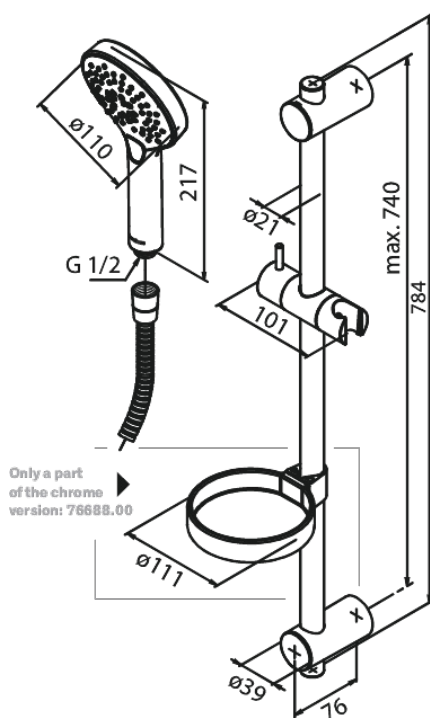

Silhouet Flex

Art. nr
Viimistlus
Seeria

766884600
Harjatud teras
Silhouet

EAN

5708516833352

Standardomadused:

Veekulu max.9 l/min
3 pihustusviisi
Adjustable wall brackets
1500 mm dušivoolik

Omadused