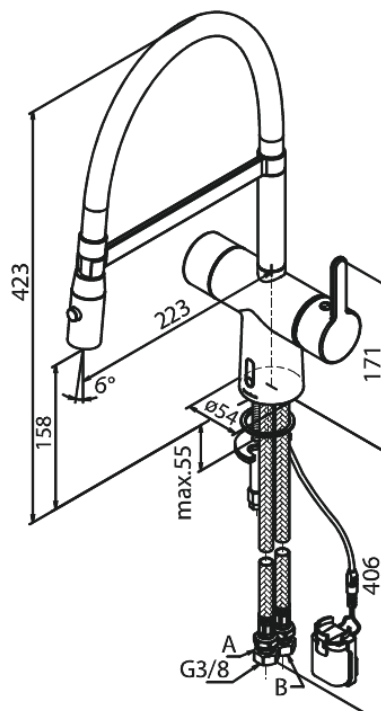

Omadused

Hals Interiors
Kivikülv 8, EE-12919 Tallinn

Tel.: 71 51 400 hals@hals.ee

Rohkem informatsiooni <https://damixa.ee>

damixa