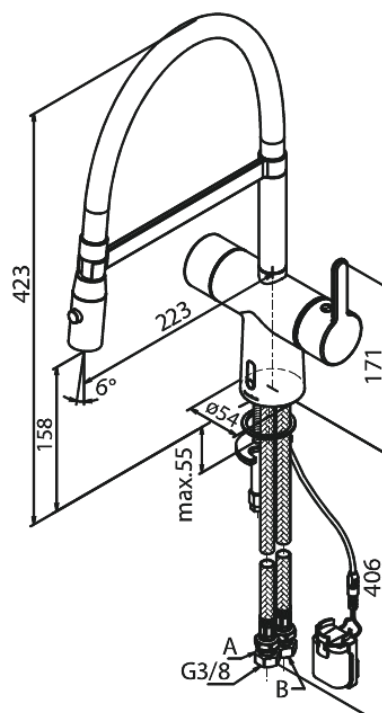

Hals Interiors
Kivikülv 8, EE-12919 Tallinn

Tel.: 71 51 400 hals@hals.ee

Rohkem informatsiooni <https://damixa.ee>

damixa