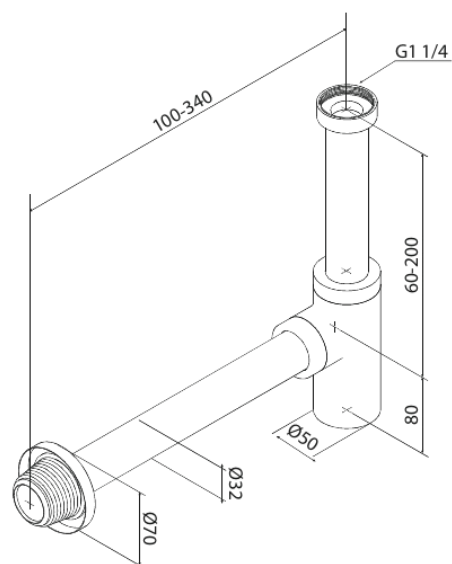

# Valamu sifoon

Art. nr  
Viimistlus  
Seeria

484804600  
Harjatud teras

EAN

5708516833925

Hals Interiors  
Kivikülv 8, EE-12919 Tallinn

Tel.: 71 51 400 [hals@hals.ee](mailto:hals@hals.ee)

Rohkem informatsiooni <https://damixa.ee>