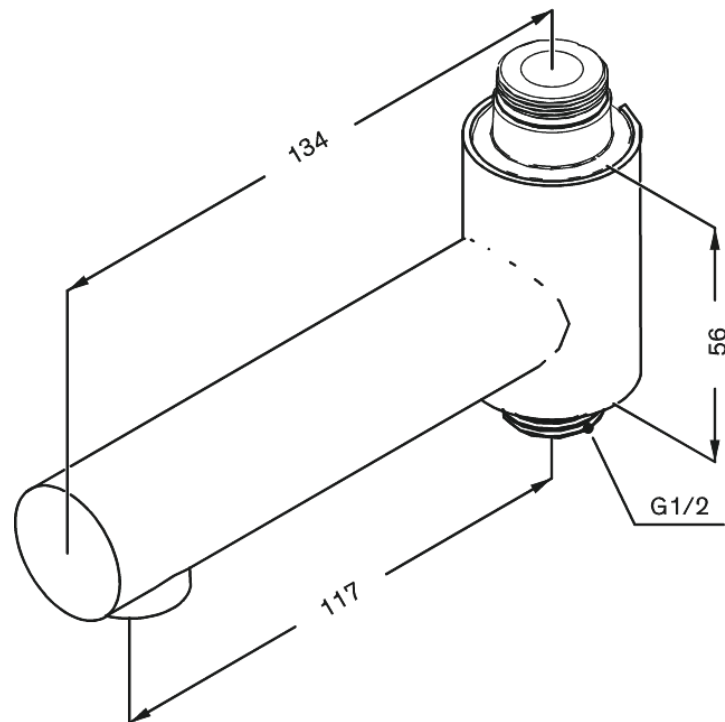

Pööratav jookstoru vannile

Art. nr
Viimistlus
Seeria

484847900
Harjatud messing

EAN

5708516833888

Hals Interiors
Kivikülv 8, EE-12919 Tallinn

Tel.: 71 51 400 hals@hals.ee

Rohkem informatsiooni <https://damixa.ee>