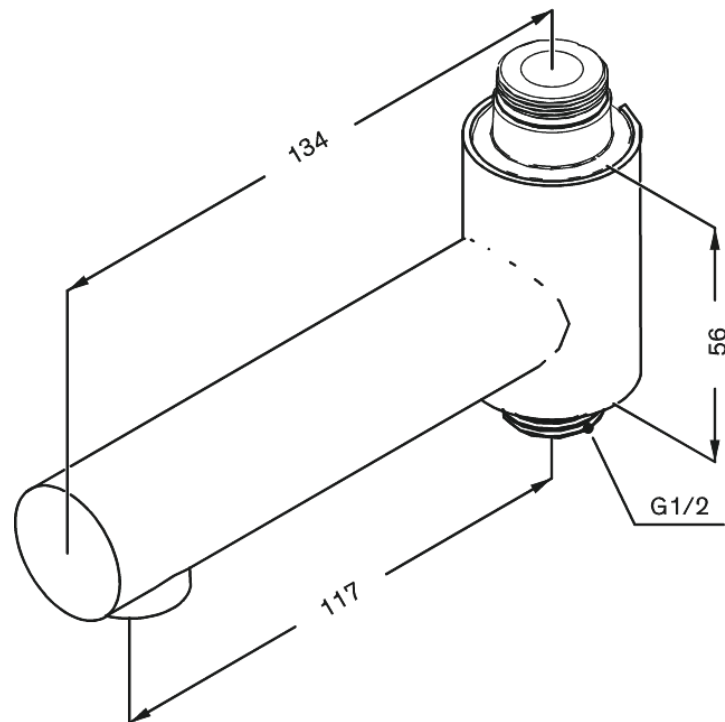

# Pööratav jookstoru vannile

Art. nr  
Viimistlus  
Seeria

484847700  
Poleeritud messing

EAN

5708516833871

Hals Interiors  
Kivikülv 8, EE-12919 Tallinn

Tel.: 71 51 400 hals@hals.ee

Rohkem informatsiooni <https://damixa.ee>