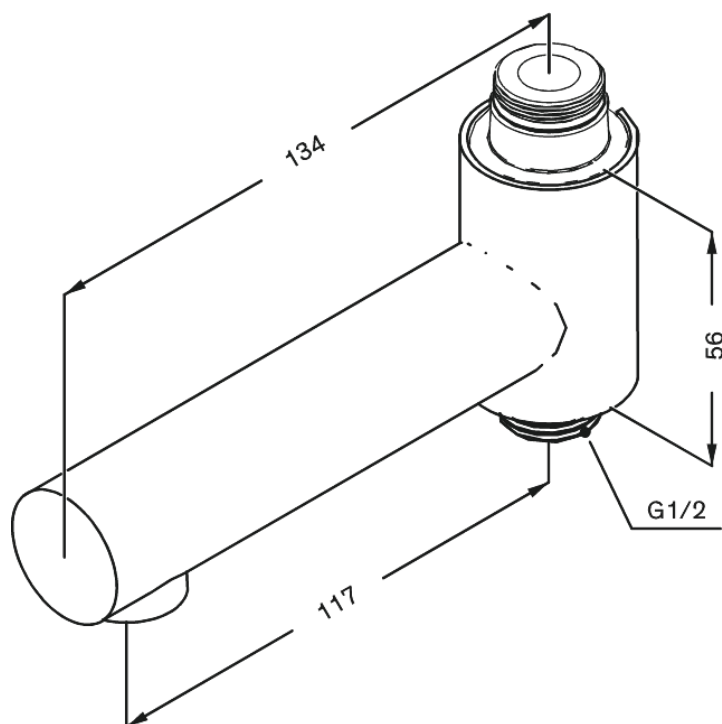

Pööratav jookstoru vannile

Art. nr
Viimistlus
Seeria

484844600
Harjatud teras

EAN

5708516833857

Hals Interiors
Kivikülv 8, EE-12919 Tallinn

Tel.: 71 51 400 hals@hals.ee

Rohkem informatsiooni <https://damixa.ee>