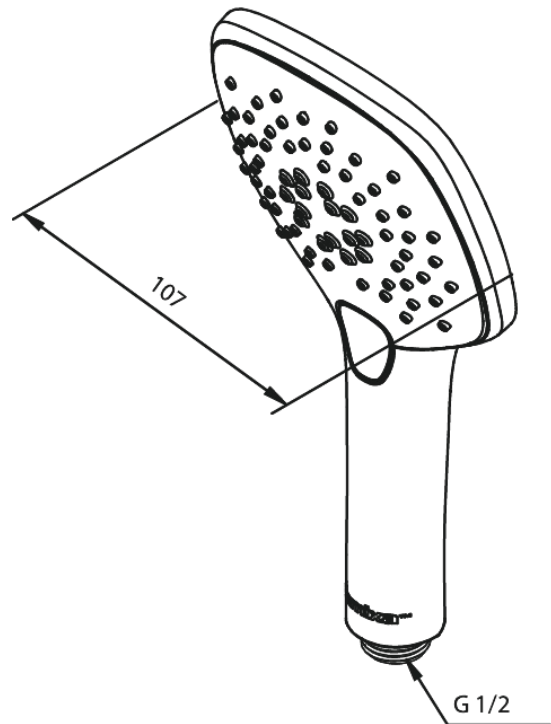

Pine

Käsidušš

Art. nr 766656100
Viimistlus Matt must
Seeria Pine

EAN 5708516832980

Standardomadused:

Kummaeraator - lihtne puhastada
Veekulu max.9 l/min
3 pihustusviisi

Omadused

Hals Interiors
Kivikülv 8, EE-12919 Tallinn