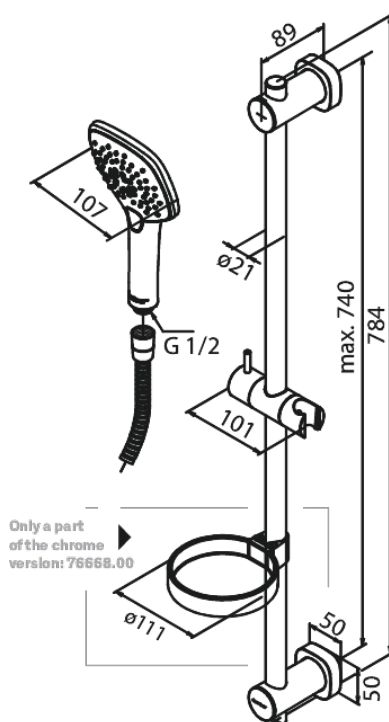

Omadused

Hals Interiors
Kivikülv 8, EE-12919 Tallinn

Tel.: 71 51 400 hals@hals.ee

Rohkem informatsiooni <https://damixa.ee>

damixa