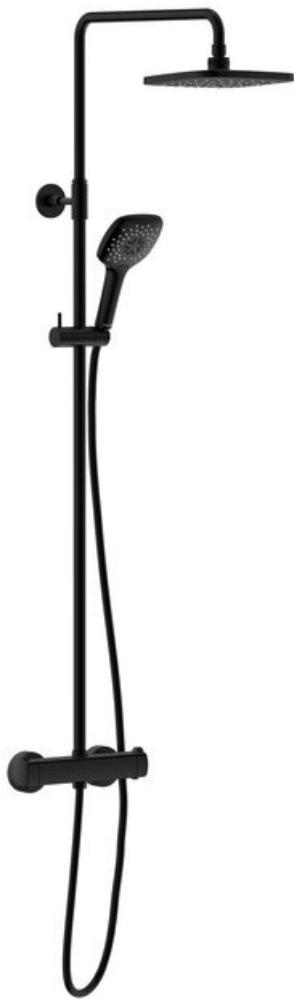

Pine

DUŠIKOMPLEKT

Art. nr 579706100
Viimistlus Matt must
Seeria Pine

EAN 5708516832935

Standardomadused:

Keraamiline tööorgan
Vihmadušš max. 9 l/m / Käsidušš max. 6 l/m
Ümberlüüti
Standardne tsentrite vahe 150 mm
Varustatud 3/4" ilukatete ja ekstsentrikutega.
3 pihustusviisi
1500 mm dušivoolik metallkattega.
Sisaldab 200 mm peaduši, käsiduši ja voolikut