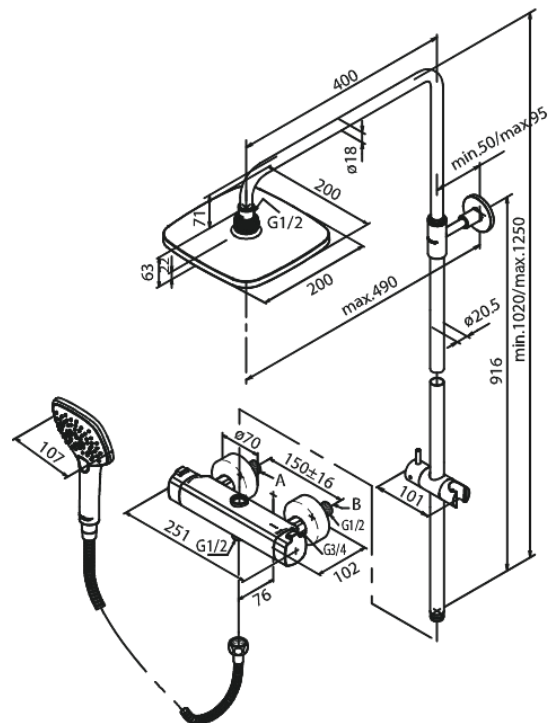

Omadused

Hals Interiors
Kivikülv 8, EE-12919 Tallinn

Tel.: 71 51 400 hals@hals.ee

Rohkem informatsiooni <https://damixa.ee>

damixa