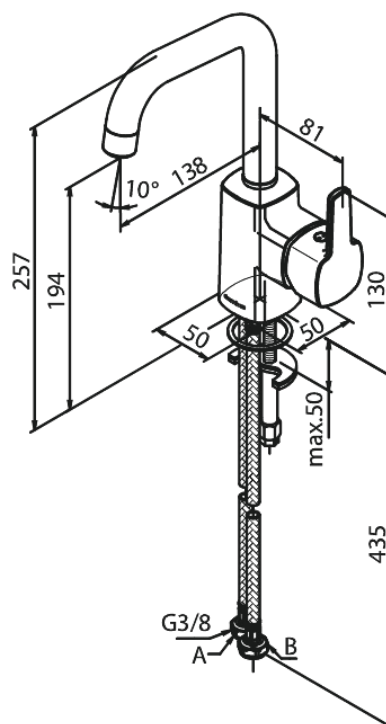

Pine

Valamusegisti

Art. nr 176304600
Viimistlus Harjatud teras
Seeria Pine

EAN 5708516832843

Standardomadused:

1 käepide
120° pöördepiiraja
Keraamiline tööorgan
6l/min aerator

Omadused

Hals Interiors
Kivikülv 8, EE-12919 Tallinn