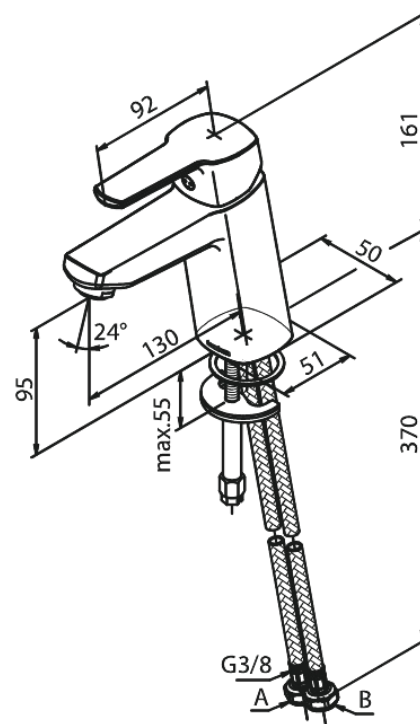

Omadused

Hals Interiors
Kivikülv 8, EE-12919 Tallinn

Tel.: 71 51 400 hals@hals.ee

Rohkem informatsiooni <https://damixa.ee>

damixa