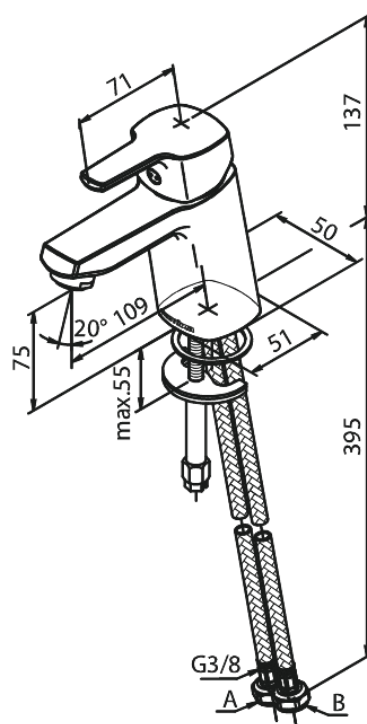

Omadused

Hals Interiors
Kivikülv 8, EE-12919 Tallinn

Tel.: 71 51 400 hals@hals.ee

Rohkem informatsiooni <https://damixa.ee>

damixa