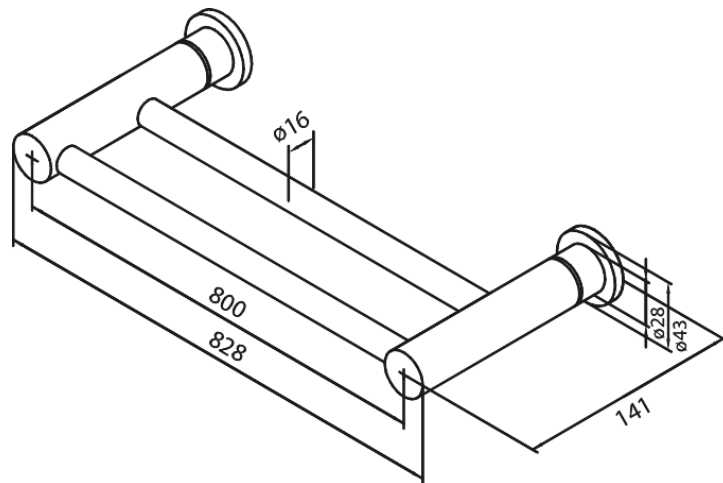

Hals Interiors
Kivikülv 8, EE-12919 Tallinn

Tel.: 71 51 400 hals@hals.ee

Rohkem informatsiooni <https://damixa.ee>

damixa