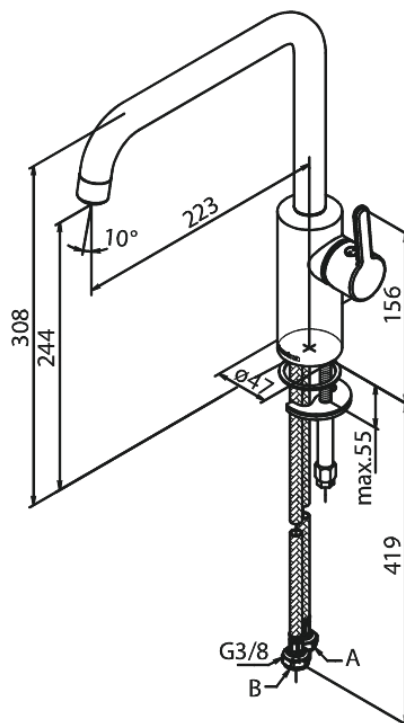

Omadused

Hals Interiors
Kivikülv 8, EE-12919 Tallinn

Tel.: 71 51 400 hals@hals.ee

Rohkem informatsiooni <https://damixa.ee>

damixa