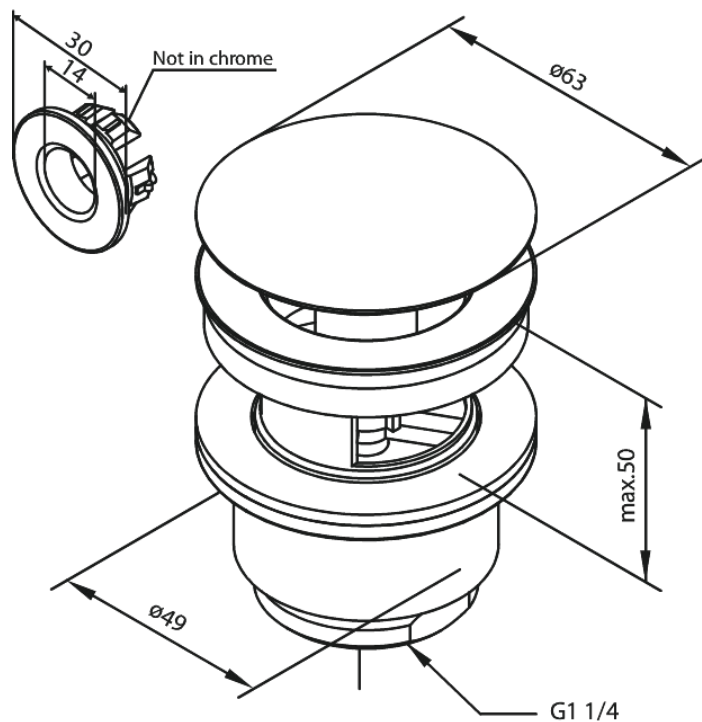

# Suletav Äravool

Art. nr 238502100  
Viimistlus Matt valge  
Seeria

EAN 5708516830443

## Standardomadused:

Ø63  
Max. 50mm

Hals Interiors  
Kivikülv 8, EE-12919 Tallinn

Tel.: 71 51 400 hals@hals.ee

Rohkem informatsiooni <https://damixa.ee>

**damixa**