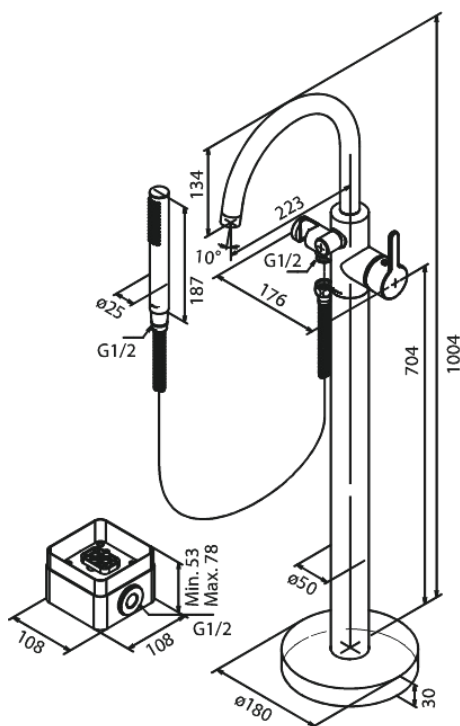

Omadused

Hals Interiors
Kivikülv 8, EE-12919 Tallinn

Tel.: 71 51 400 hals@hals.ee

Rohkem informatsiooni <https://damixa.ee>

damixa