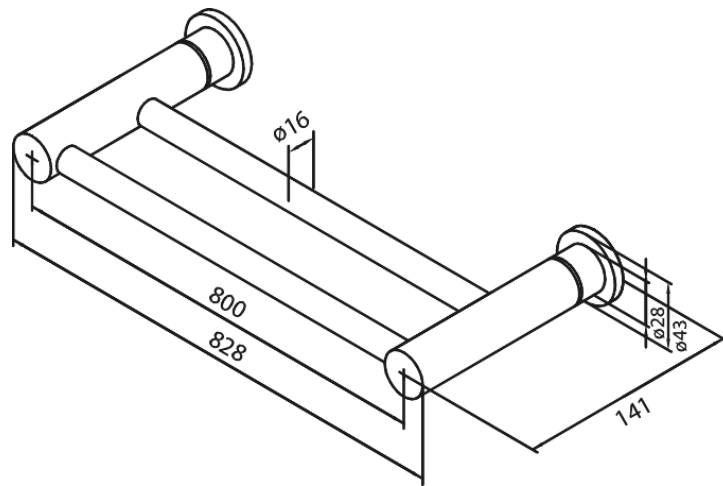

Collection

KAHENE RÄTIKUPUU

Art. nr 483158700
Viimistlus Harjatud vask
Seeria Collection

EAN 5708516831839

Standardomadused:

Saab lühendada

Hals Interiors
Kivikülv 8, EE-12919 Tallinn

Tel.: 71 51 400 hals@hals.ee