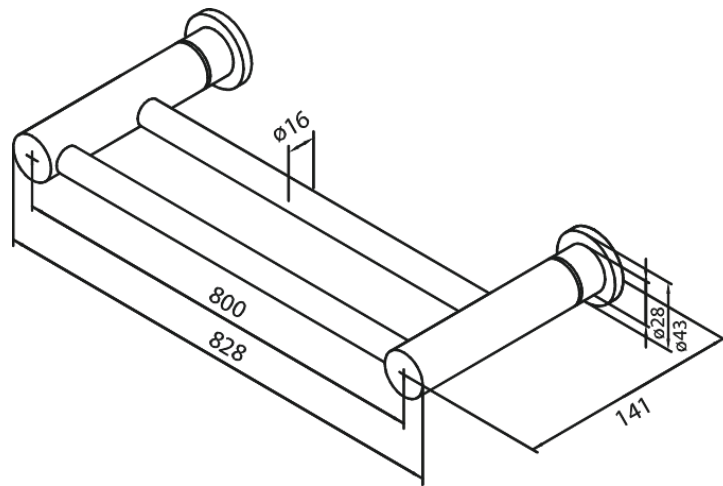

Collection

KAHENE RÄTIKUPUU

Tootekood
Viimistlus
Seeria

483158700
Harjatud vask
Collection

EAN

5708516831839

Standardomadused:

Saab lühendada