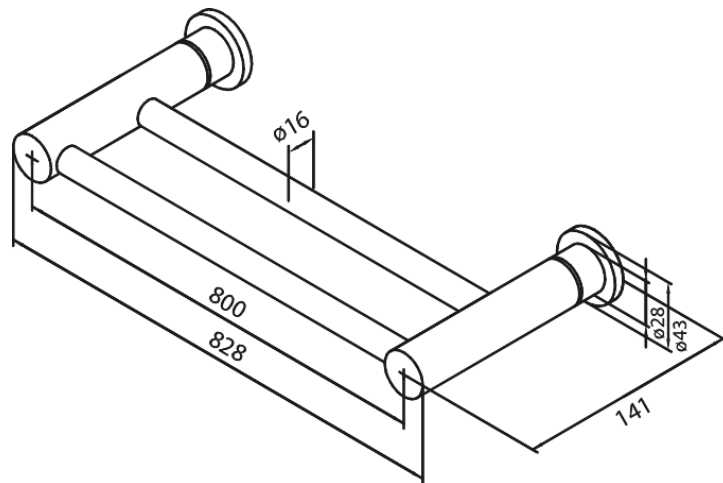

Collection

KAHENE RÄTIKUPUU

Art. nr 483157900
Viimistlus Harjatud messing
Seeria Collection

EAN 5708516831822

Standardomadused:

Saab lühendada

Hals Interiors
Kivikülv 8, EE-12919 Tallinn

Tel.: 71 51 400 hals@hals.ee