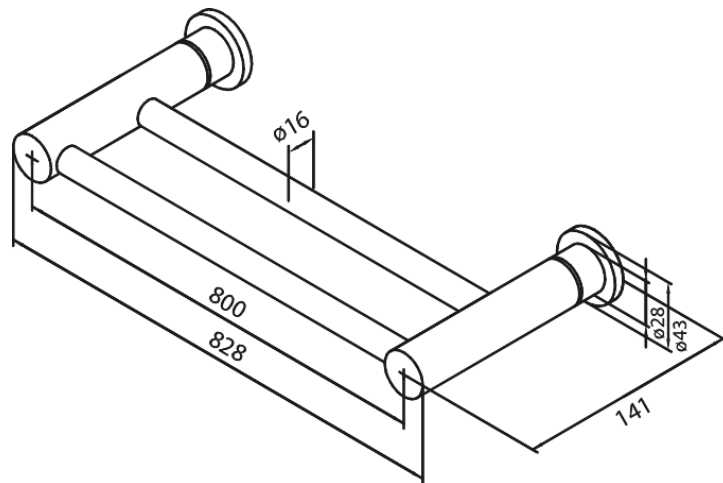

Collection

KAHENE RÄTIKUPUU

Art. nr 483157700
Viimistlus Poleeritud messing
Seeria Collection

EAN 5708516831815

Standardomadused:

Saab lühendada

Hals Interiors
Kivikülv 8, EE-12919 Tallinn

Tel.: 71 51 400 hals@hals.ee