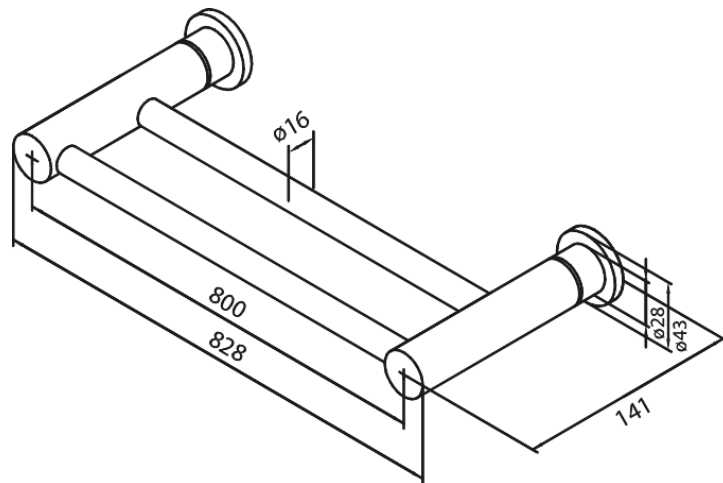

Collection

KAHENE RÄTIKUPUU

Art. nr 483156100
Viimistlus Matt must
Seeria Collection

EAN 5708516831808

Standardomadused:

Saab lühendada

Hals Interiors
Kivikülv 8, EE-12919 Tallinn

Tel.: 71 51 400 hals@hals.ee