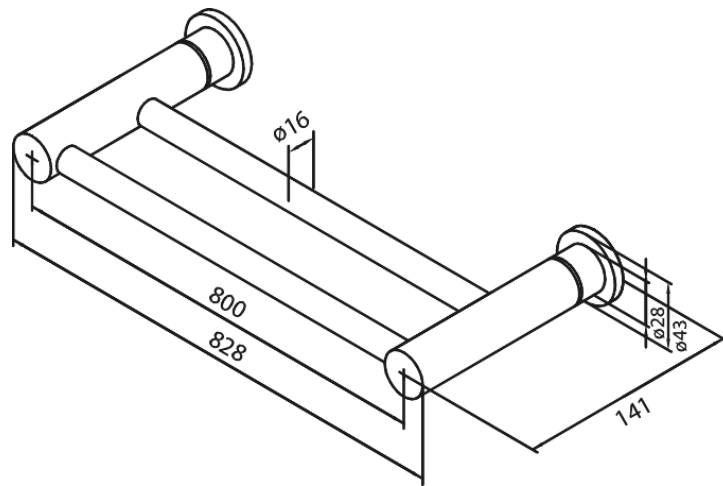

Collection

KAHENE RÄTIKUPUU

Art. nr 483152100
Viimistlus Matt valge
Seeria Collection

EAN 5708516831792

Standardomadused:

Saab lühendada

Hals Interiors
Kivikülv 8, EE-12919 Tallinn

Tel.: 71 51 400 hals@hals.ee