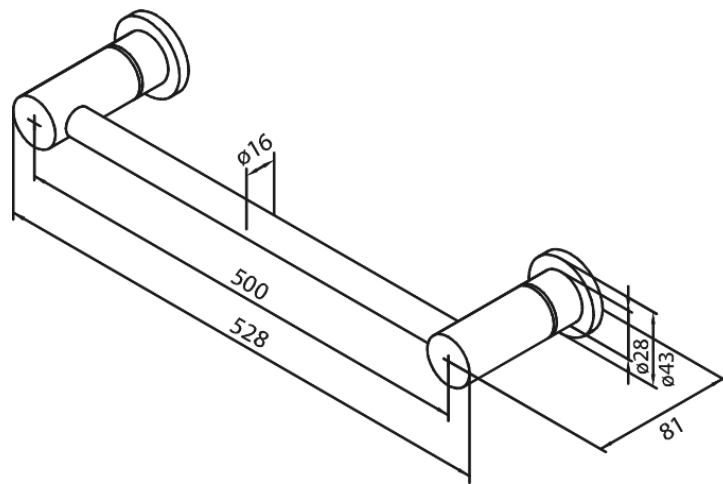

Collection

Käterätipuu

Art. nr 483048700
Viimistlus Harjatud vask
Seeria Collection

EAN 5708516831686

Standardomadused:

Saab lühendada

Hals Interiors
Kivikülv 8, EE-12919 Tallinn

Tel.: 71 51 400 hals@hals.ee