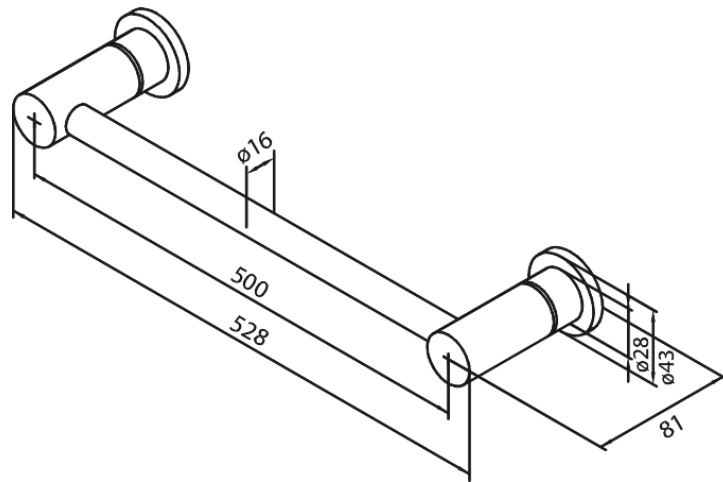

Collection

Käterätipuu

Art. nr 483046100
Viimistlus Matt must
Seeria Collection

EAN 5708516831655

Standardomadused:

Saab lühendada

Hals Interiors
Kivikülv 8, EE-12919 Tallinn

Tel.: 71 51 400 hals@hals.ee