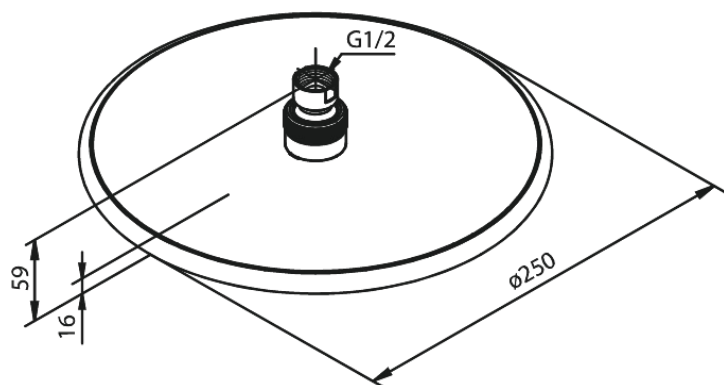

Hals Interiors
Kivikülv 8, EE-12919 Tallinn

Tel.: 71 51 400 hals@hals.ee

Rohkem informatsiooni <https://damixa.ee>

damixa