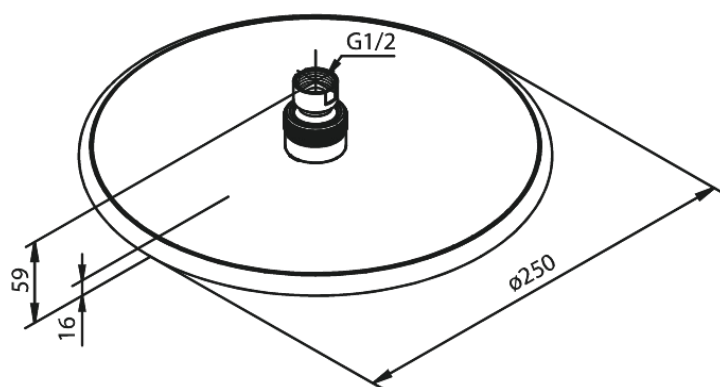

Silhouet

Bell

Tootekood 766632100
Viimistlus Matt valge
Seeria Silhouet

EAN 5708516830429

Standardomadused:

Veekulu max.9 l/min
Ø250mm

Omadused

Hals Interiors
Kivikülv 8, EE-12919 Tallinn