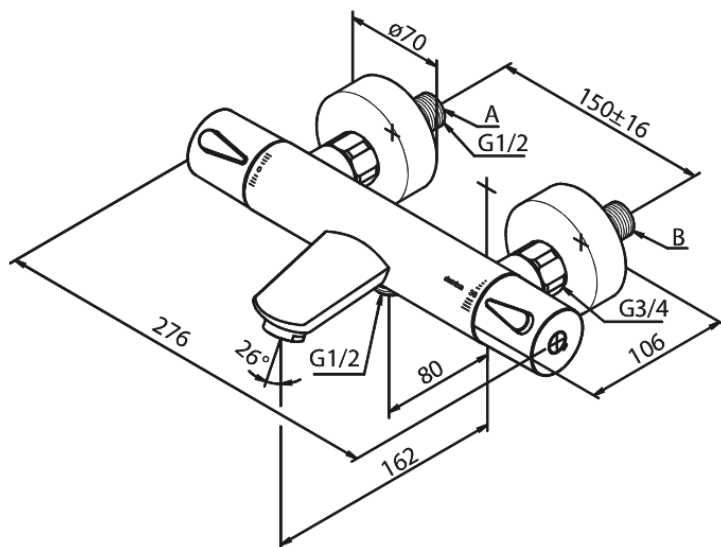

Hals Interiors
Kivikülv 8, EE-12919 Tallinn

Tel.: 71 51 400 hals@hals.ee

Rohkem informatsiooni <https://damixa.ee>

damixa