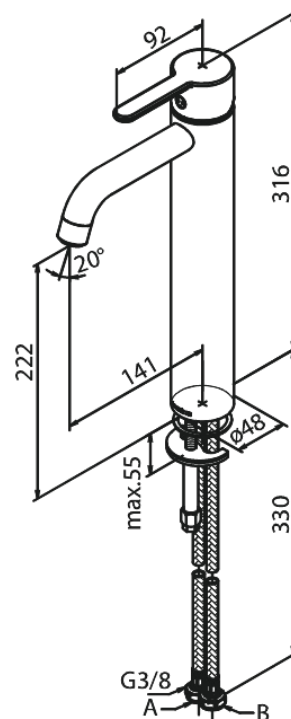

Omadused

Hals Interiors
Kivikülv 8, EE-12919 Tallinn

Tel.: 71 51 400 hals@hals.ee

Rohkem informatsiooni <https://damixa.ee>

damixa