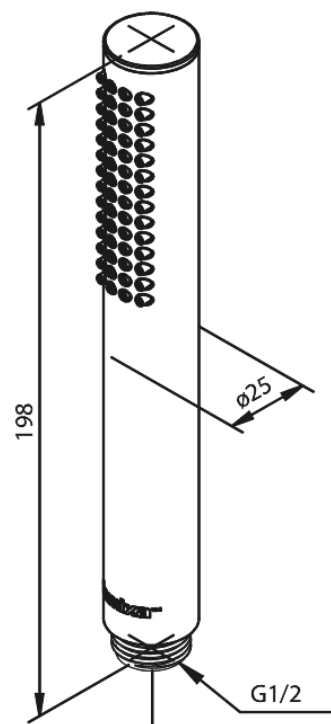

Silhouet Tube

Art. nr 766648700
Viimistlus Harjatud vask
Seeria Silhouet

EAN 5708516828730

Standardomadused:

Kummiaeraator - lihtne puhastada

Omadused

Hals Interiors
Kivikülv 8, EE-12919 Tallinn

Tel.: 71 51 400 hals@hals.ee