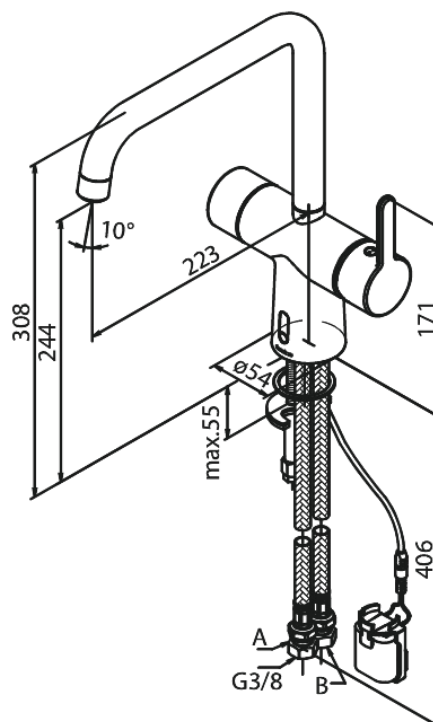

Hals Interiors
Kivikülv 8, EE-12919 Tallinn

Tel.: 71 51 400 hals@hals.ee

Rohkem informatsiooni <https://damixa.ee>

damixa