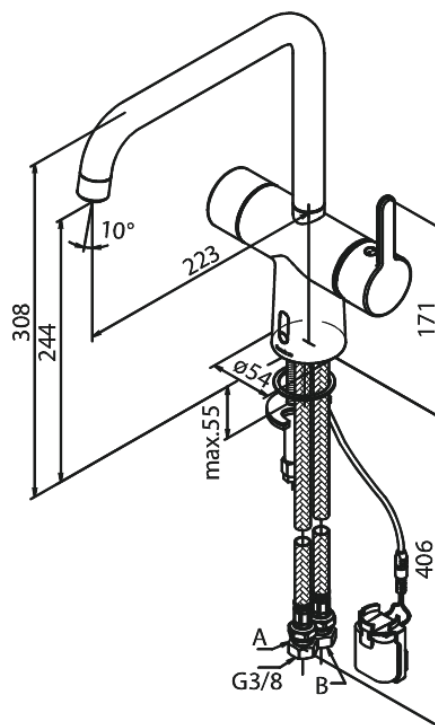

Hals Interiors
Kivikülv 8, EE-12919 Tallinn

Tel.: 71 51 400 hals@hals.ee

Rohkem informatsiooni <https://damixa.ee>

damixa